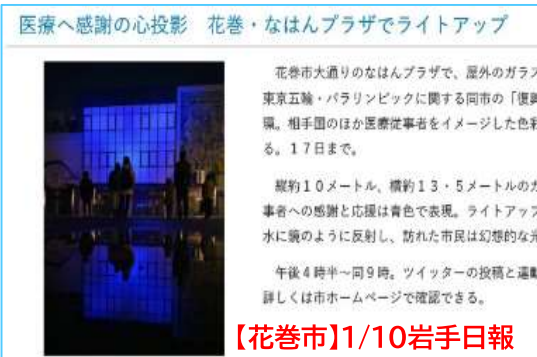

【花巻市】1/10岩手日報

IWASAKI ■ホストタウンライトアップ提案【宮古市役所：イーストピアみやこ】 **【宮古市】プログラム**

宮古市役所：イーストピアみやこをカラフルな光で照らし、活気あふれる空間を演出します。

■演出イメージバース

■シンボルカラー

テーマ：川・海・鮭（銀色）

森・川・海・鮭（銀色）

■演出プログラム

訪れる人が全てのパターンを楽しめるよう5分間のカラーライティングプログラムを繰返し再生します。

オープニング：復興をテーマとした華やかなカラーと動きで希望や期待感を表現します。

本編：ホストタウンの相手国の【シンガポール国旗】のカラーで歓迎と友好の気持ちを表現します。その後、宮古市のイメージである森・川・海・鮭（銀色）をテーマとした演出を行います。2つのパターンを繰り返すことで交差の意味合いを持たせます。パターンの切替え時は、医療従事者応援の想いを込めて【ブルー】を点灯します。さらに、友好国【ナミビア共和国 国旗】のカラーで感謝と友好の気持ちを表現します。

■シンガポール 国旗

■ローテーション

■オープニング

■照明器具配置